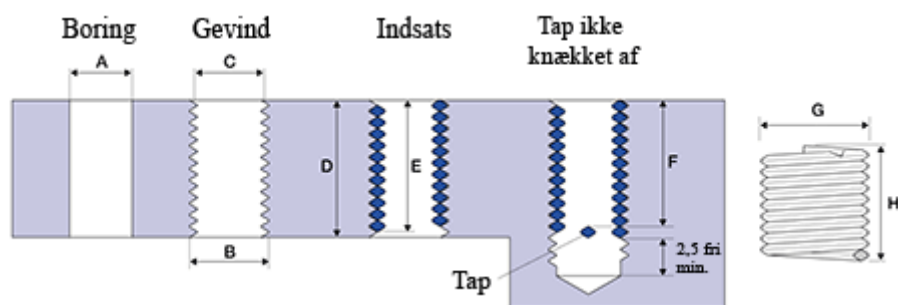

Varenummer: 1312720033600
Beskrivelse: KLEE Gevindindsats FILTEC+ M20 x 1,50
boreddybde 40mm

Mål

A	= 20,5 -0,067 +0,3
B	= 22.598
C	= 21,299 -0 +0,145
D	= 40.00
Gevind	= M20 x 1,50
G Min/Maks	= 23,00 23,50
H	= 23.10